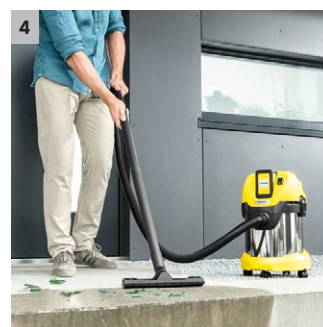

WD 3 Battery Premium

La versione Premium dell'aspiratore multiuso WD 3 a batteria 36 V è dotata di un serbatoio da 17 l in acciaio inox. Batteria non inclusa.

1 36 V Kärcher Battery Power batteria sostituibile